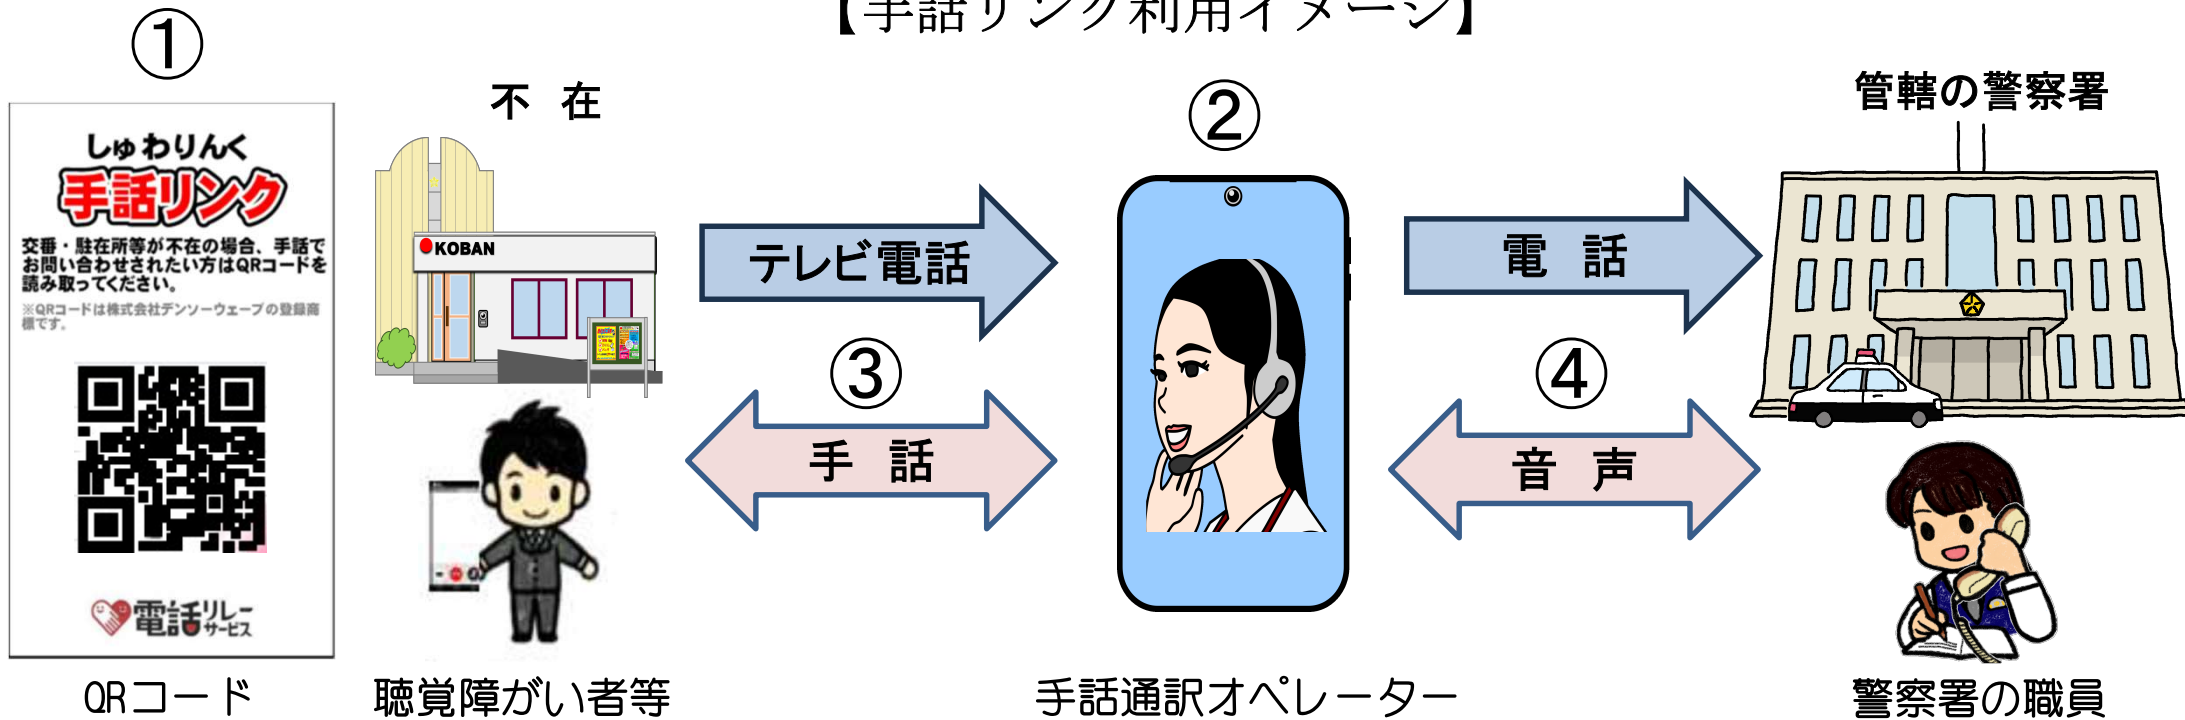

どうない うんようかいし

4月1日から道内で運用開始

こうばん

ふざいじ

しゅわ

けいさつしょ

れんらく

交番などが不在時、手話リンクで警察署に連絡できます

【手話リンク利用イメージ】

- ① スマートフォンでQRコードを読み込む
- ③ 手話通訳オペレーターに用件を伝える

- ② 手話通訳オペレーターにつながる
- ④ 手話通訳オペレーターが警察署に連絡