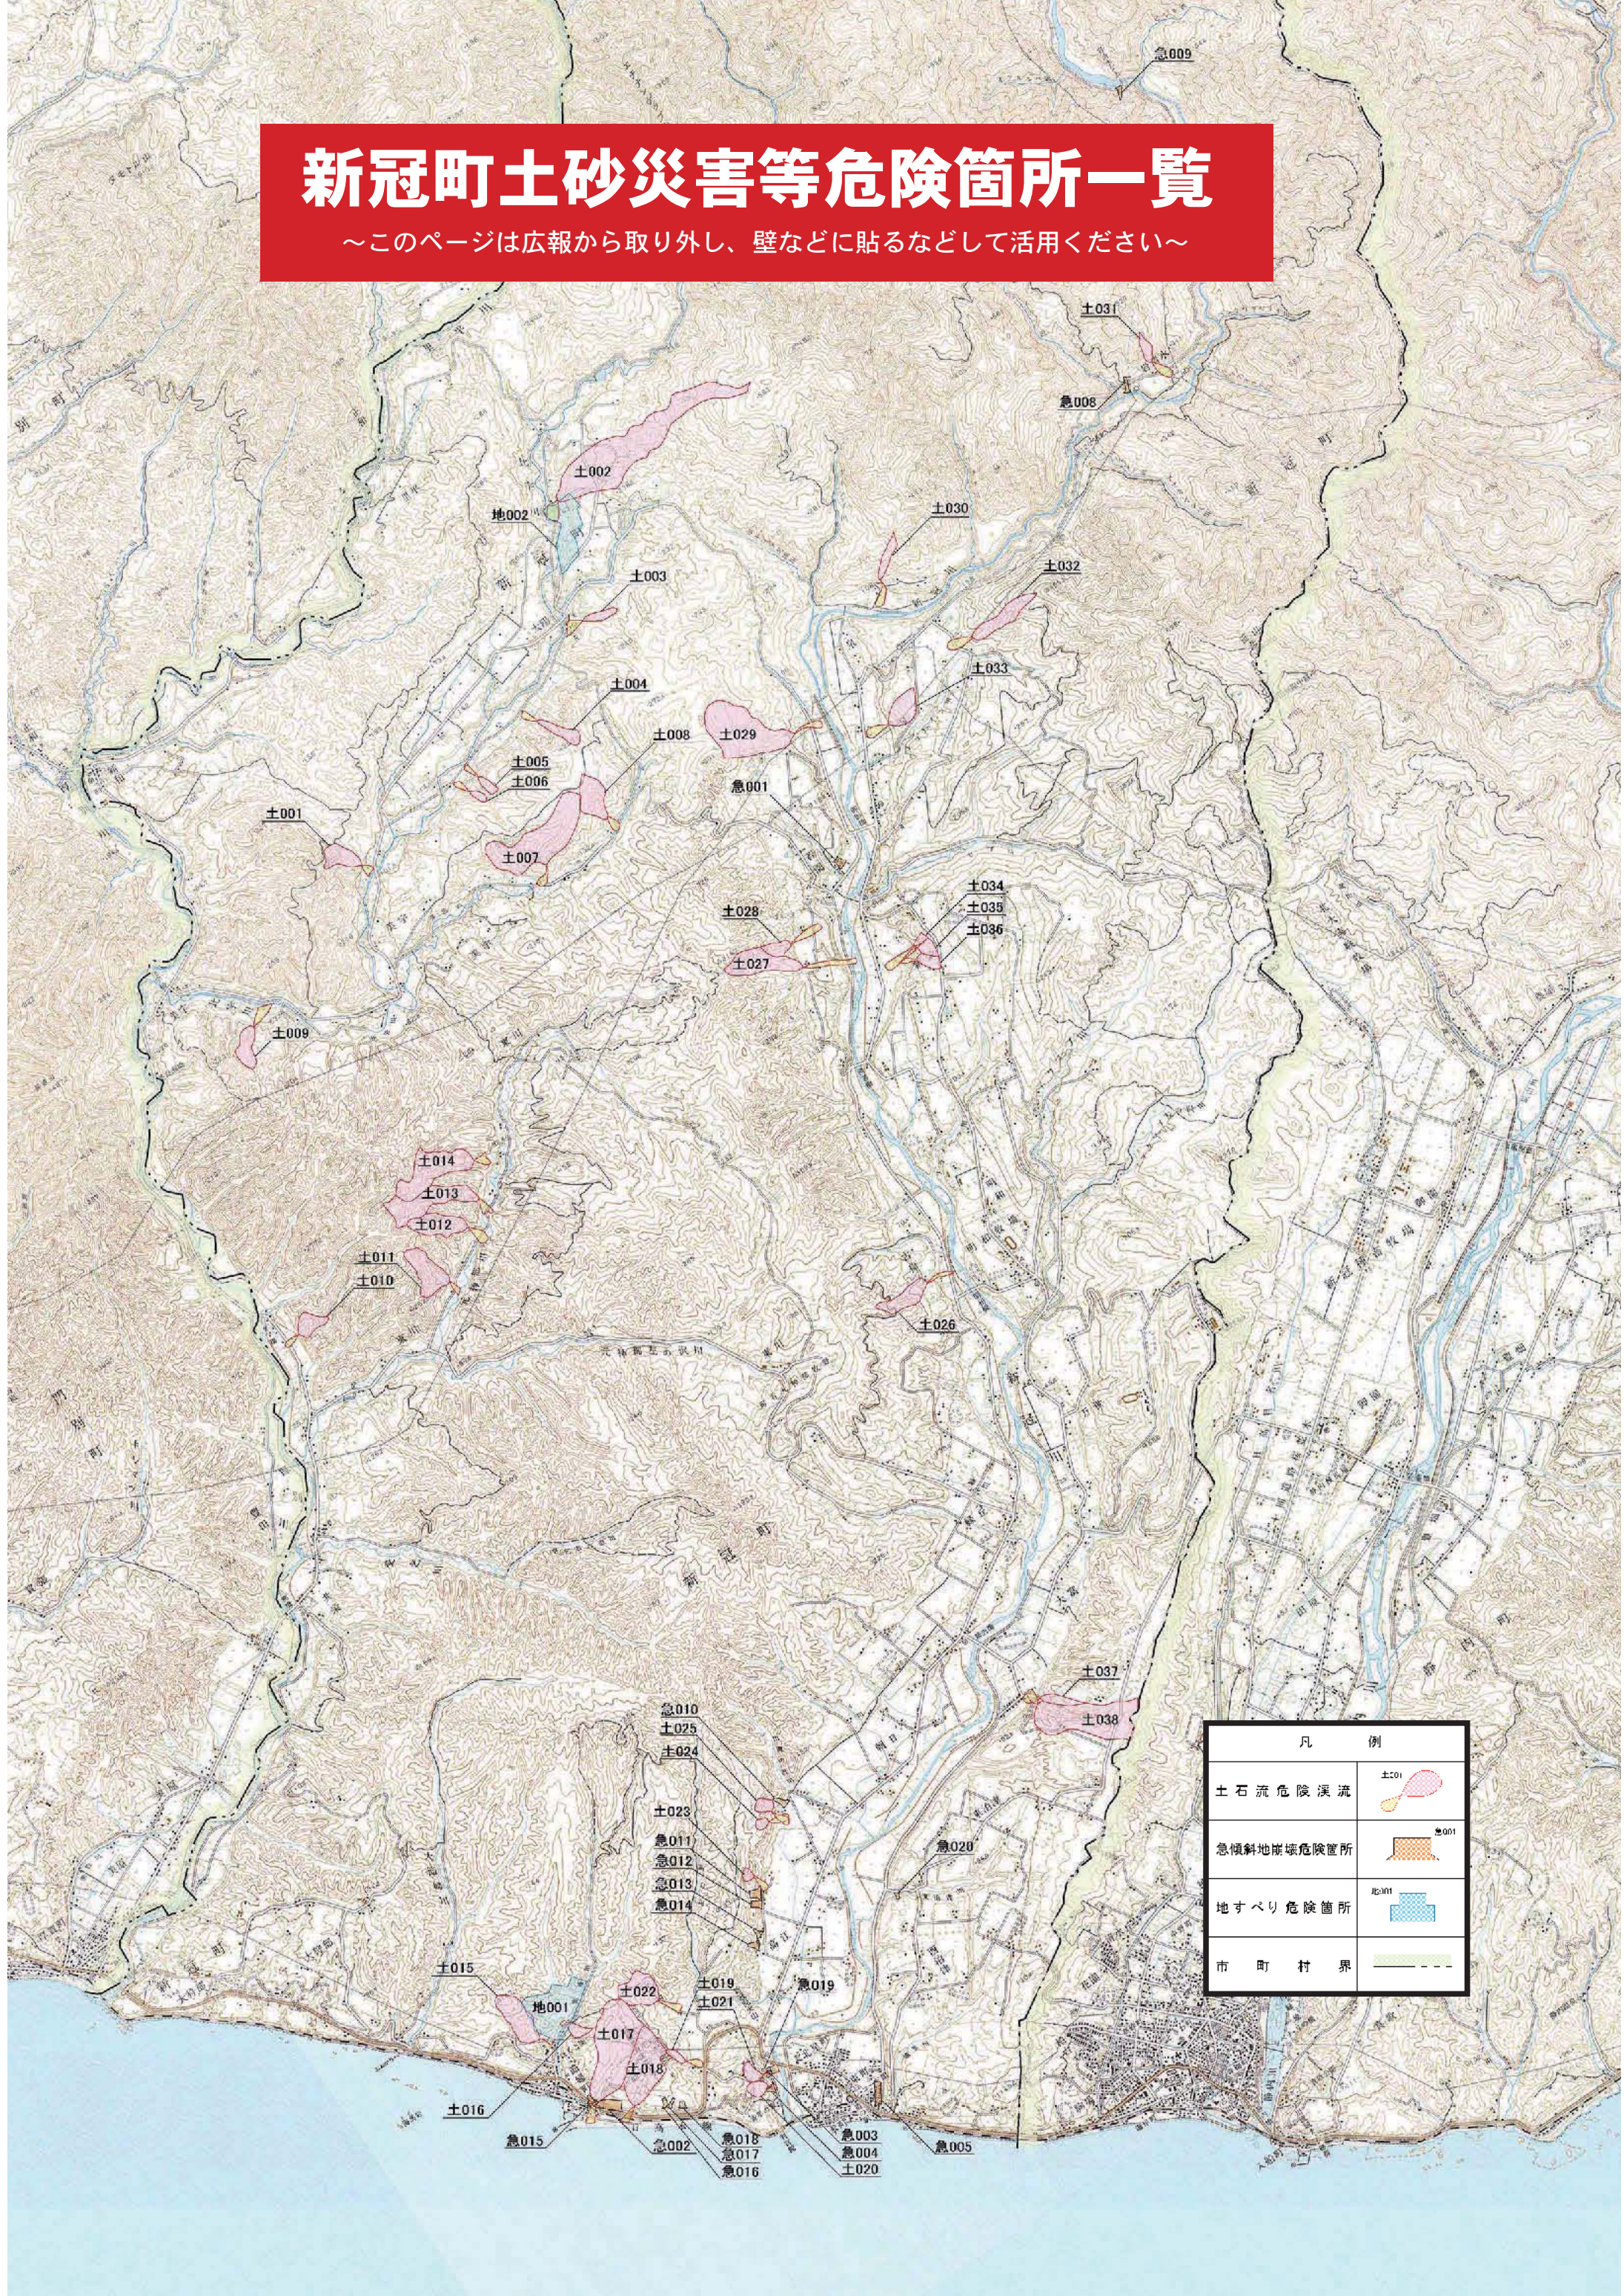

# 新冠町土砂災害等危険箇所一覽

～このページは広報から取り外し、壁などに貼るなどして活用ください～

凡 例	
土石流危険渓流	土001
急傾斜地崩壊危険箇所	急001
地すべり危険箇所	地001
市町村界	